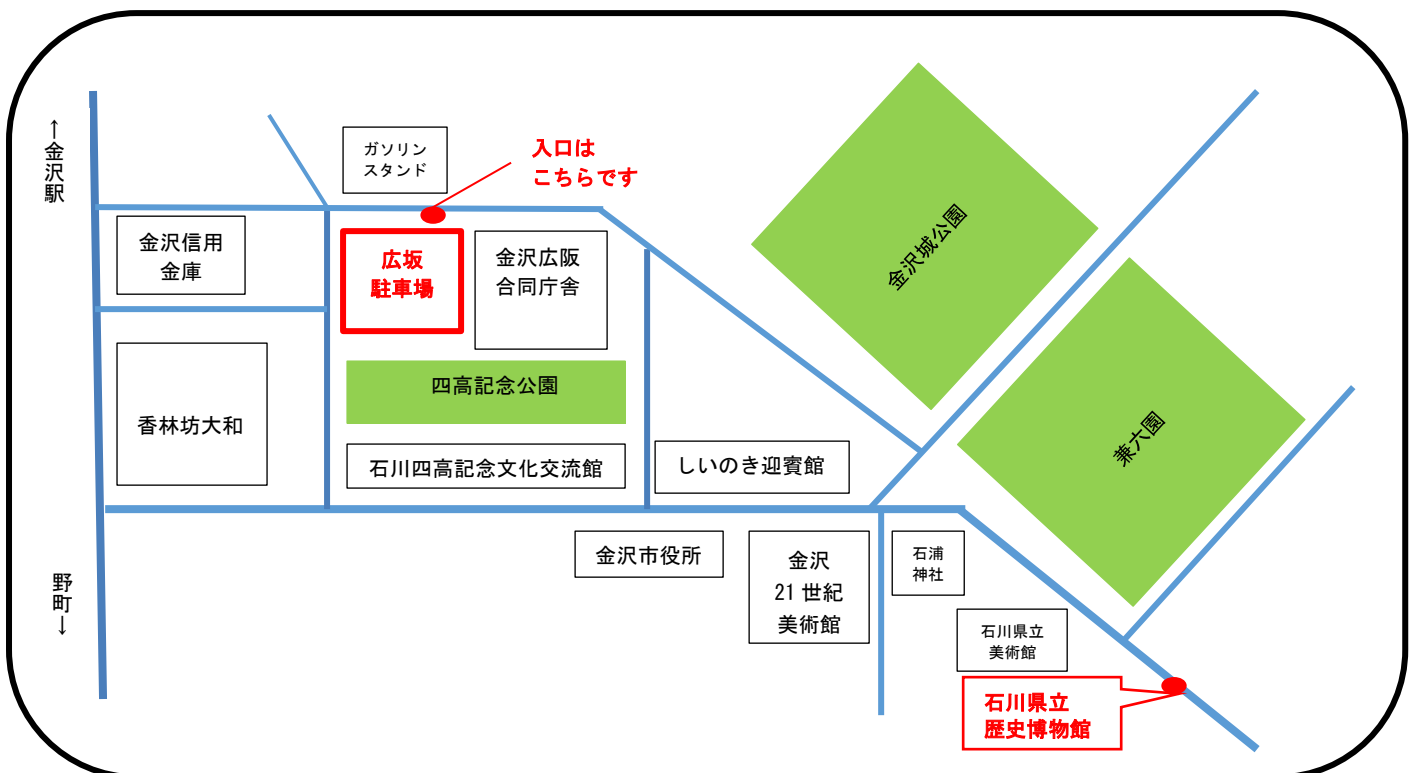

バス駐車場について

平成 29 年 10 月 10 日（火）より工事のため、当館のバス駐車方法を変更致しました。以下の注意事項をご確認の上、ご来館下さい。ご不便をおかけしますが、ご理解のほどお願い申し上げます。

- 当館バス駐車場内では方向転換はできません。入口からバックでお入りいただき、縦列駐車となります。
- 満車のため当館バス駐車場に停められない場合、バス駐車場所は広坂駐車場（ふれあい公社）をご案内させていただきます。駐車場の係の指示に従っていただきますようお願い致します。見学時間内の駐車料金は減免致します。

広坂駐車場（ふれあい公社）利用の流れ

1. 当館前で見学者はバスから降りる。
2. バス運転手は駐車場係より「バス駐車場利用証明書」を受け取り、広坂駐車場へ移動する。
3. 広坂駐車場の駐車場係に、「石川県立歴史博物館利用です」と申し出、「バス駐車場利用証明書」を提示する。
4. 見学終了時間に合わせ、広坂駐車場を出る。（見学時間内の駐車料金は減免）
5. 当館前で見学者はバスに乗る。

[お問い合わせ・連絡先]